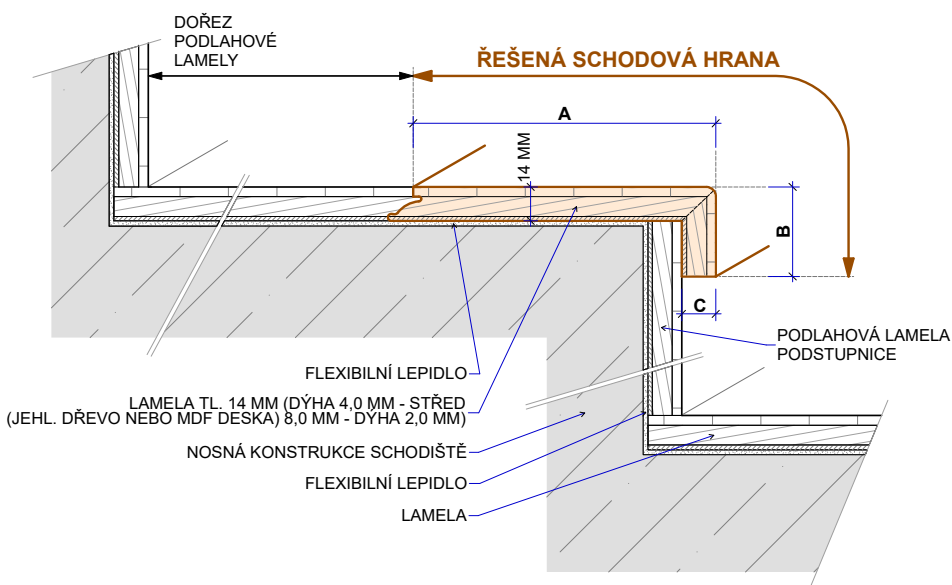

3-VRSTVÉ TYP D