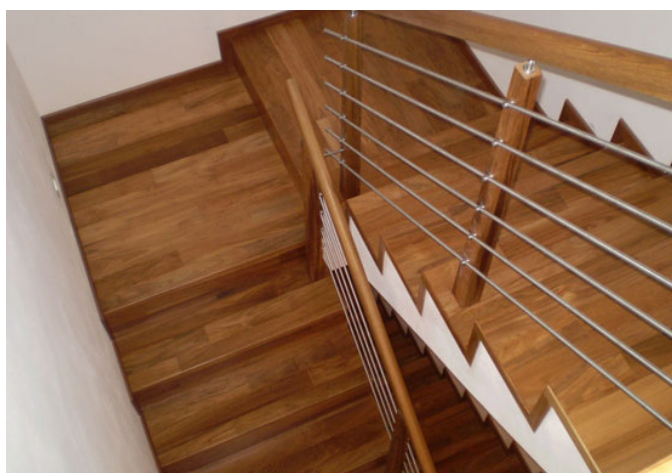

Schodová hrana LAMETT

Doplňky ke schodové hraně

Typ výrobku, konstrukce	Objednávací kód	Název (dřevina, dekor)	Povrchová úprava	Profil lišty B/tl. - délka (mm)	MOC EUR/bm bez DPH
Masivní boční lišta volně ložená	lišta+kód podlahy	Dub evropský	Tvrdivoskový olej	37/4 - metráž	15,40
Masivní boční lišta volně ložená	lišta+kód podlahy	Dub – ostatní barvy (domořeno)	Tvrdivoskový olej	37/4 - metráž	20,20
Masivní boční lišta volně ložená	lišta+kód podlahy	Ostatní dekory dřevin a barvy	Tvrdivoskový olej	37/4 - metráž	26,90
Typ výrobku, konstrukce	Objednávací kód	Balení		MOC EUR/balení bez DPH	
Olej na domoření řezů	olej + kód podlahy	cca 0,1 l		22,40	

Realizace:

Dostupnost schodových hran LAMETT:

Schodové hrany jsou na objednávku, termín dodání se řídí podle dostupnosti položky podlahy, ze které se vyrábí, uvedené ve sloupci Dostupnost v našem MOC ceníku:

Dostupnost podlah CS - dodání schodových hran za cca 6 týdnů

Dostupnost podlah S - dodání schodových hran za cca 4 týdny

Za delší schod (nadpojení) než je délka lamely se účtuje 10% z ceny běžné (platba včetně prořezu další celé lamely)

Za uřezání na kratší délku než je délka lamely se účtuje 10% z ceny (platba včetně prořezu celé lamely)