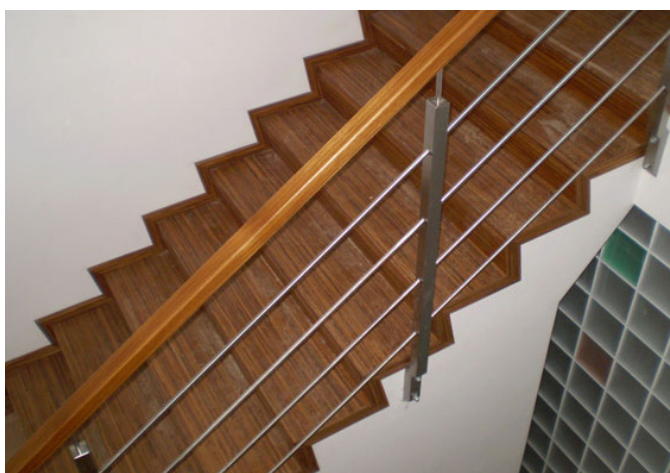

Schodová hrana LAMETT

Doplňky ke schodové hraně

Typ výrobku, konstrukce	Objednávací kód	Název (dřevina, dekor)	Povrchová úprava	Profil lišty B/tl. - délka (mm)	MOC EUR/bm bez DPH
Masivní boční lišta volně ložená	lišta+kód podlahy	Dub evropský	Tvrdivoskový olej	37/4 - metráž	15,40
Masivní boční lišta volně ložená	lišta+kód podlahy	Dub – ostatní barvy (domořeno)	Tvrdivoskový olej	37/4 - metráž	20,20
Masivní boční lišta volně ložená	lišta+kód podlahy	Ostatní dekory dřevin a barvy	Tvrdivoskový olej	37/4 - metráž	26,90
Typ výrobku, konstrukce	Objednávací kód	Balení		MOC EUR/balení bez DPH	
Olej na domoření řezů	olej + kód podlahy	cca 0,1 l		22,40	

Realizace:

Dostupnost schodových hran LAMETT:

Schodové hrany jsou na objednávku, termín dodání se řídí podle dostupnosti položky podlahy, ze které se vyrábí, uvedené ve sloupci Dostupnost v našem MOC ceníku:

Dostupnost podlah CS - dodání schodových hran za cca 6 týdnů

Dostupnost podlah S - dodání schodových hran za cca 4 týdny

Za delší schod (nadpojení) než je délka lamely se účtuje 10% z ceny běžné (platba včetně prořezu další celé lamely)

Za uřezání na kratší délku než je délka lamely se účtuje 10% z ceny (platba včetně prořezu celé lamely)