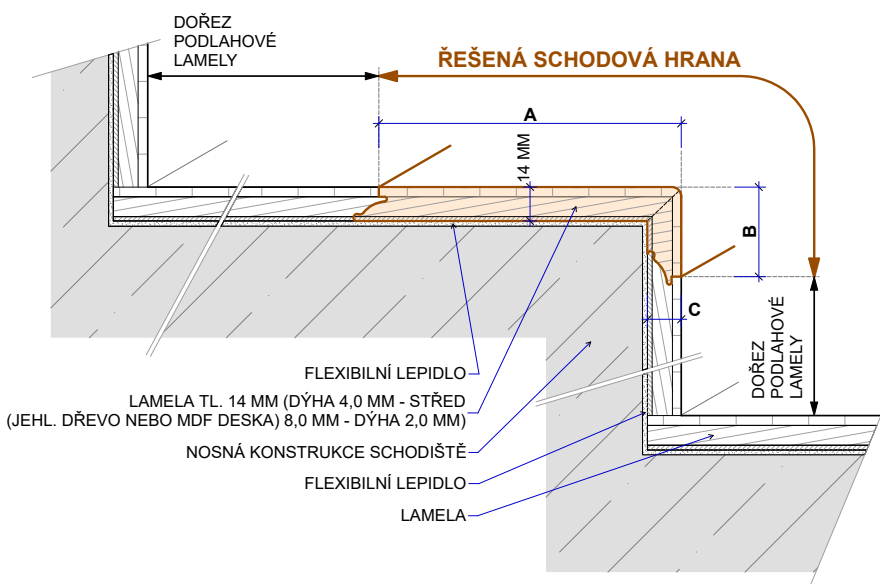

3-VRSTVÉ TYP C